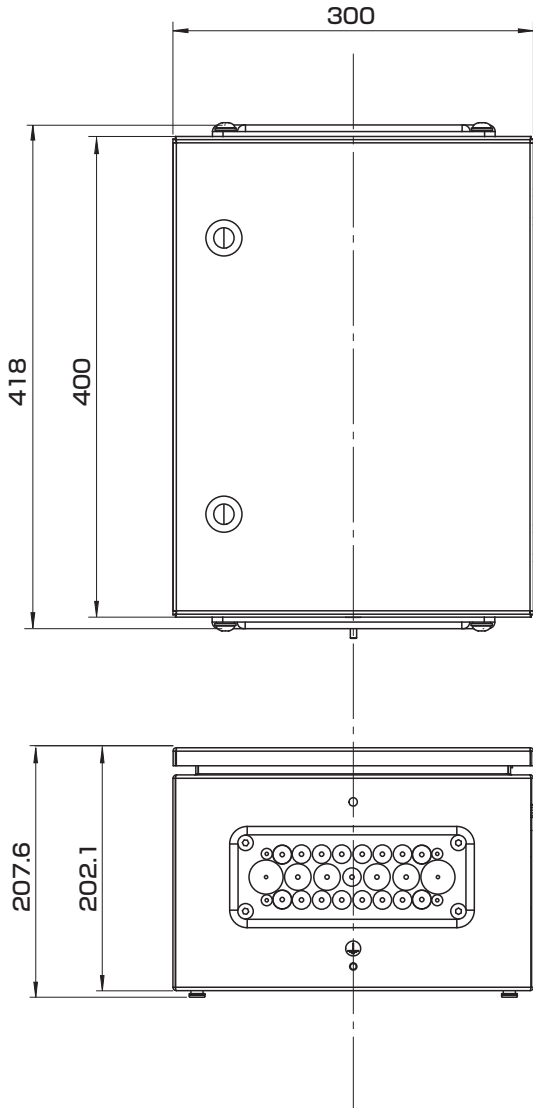

■外形寸法図

CAB100A

CAB100B

品名	産業用キャビネット			
型式	CAB100	図番	CMS-01-0031-1	
日付		承認	検図	REV
縮尺	／ 三角法	VAISALA		