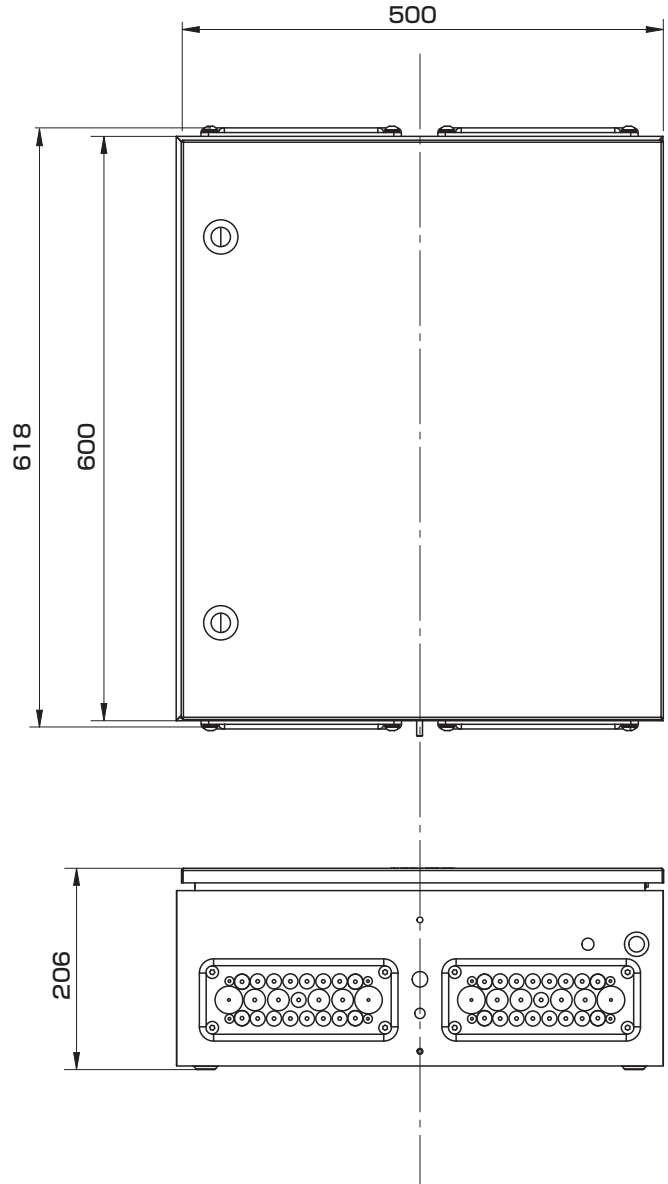

■外形寸法図

CAB100A

CAB100B

品名	産業用キャビネット			
型式	CAB100	図番	CMS-01-0031-1	
日付		承認	検図	REV
縮尺	／ 三角法	VAISALA		