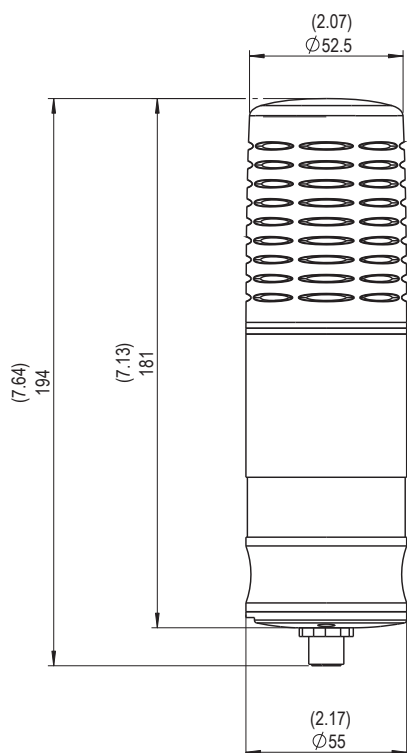

GMP343 CO₂プローブ 厳しい環境下での計測向け

寸法

単位:mm (インチ)

拡散タイプ

フロースルータイプ