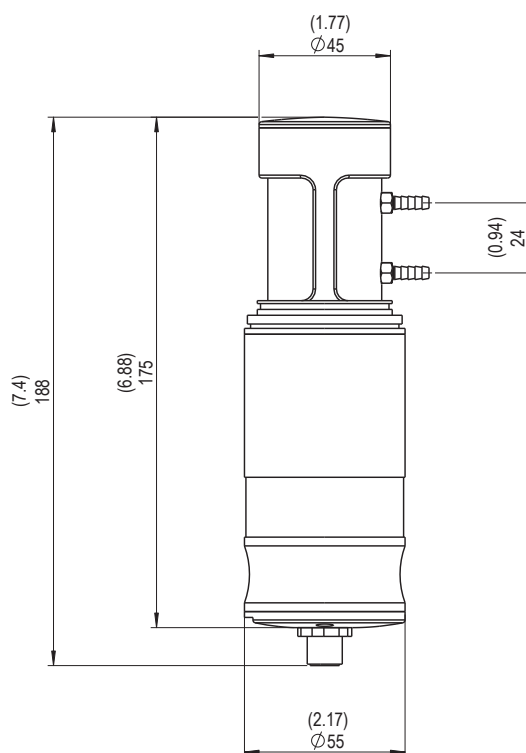

GMP343 CO₂プローブ 厳しい環境下での計測向け

寸法

単位:mm (インチ)

拡散タイプ

フロースルータイプ