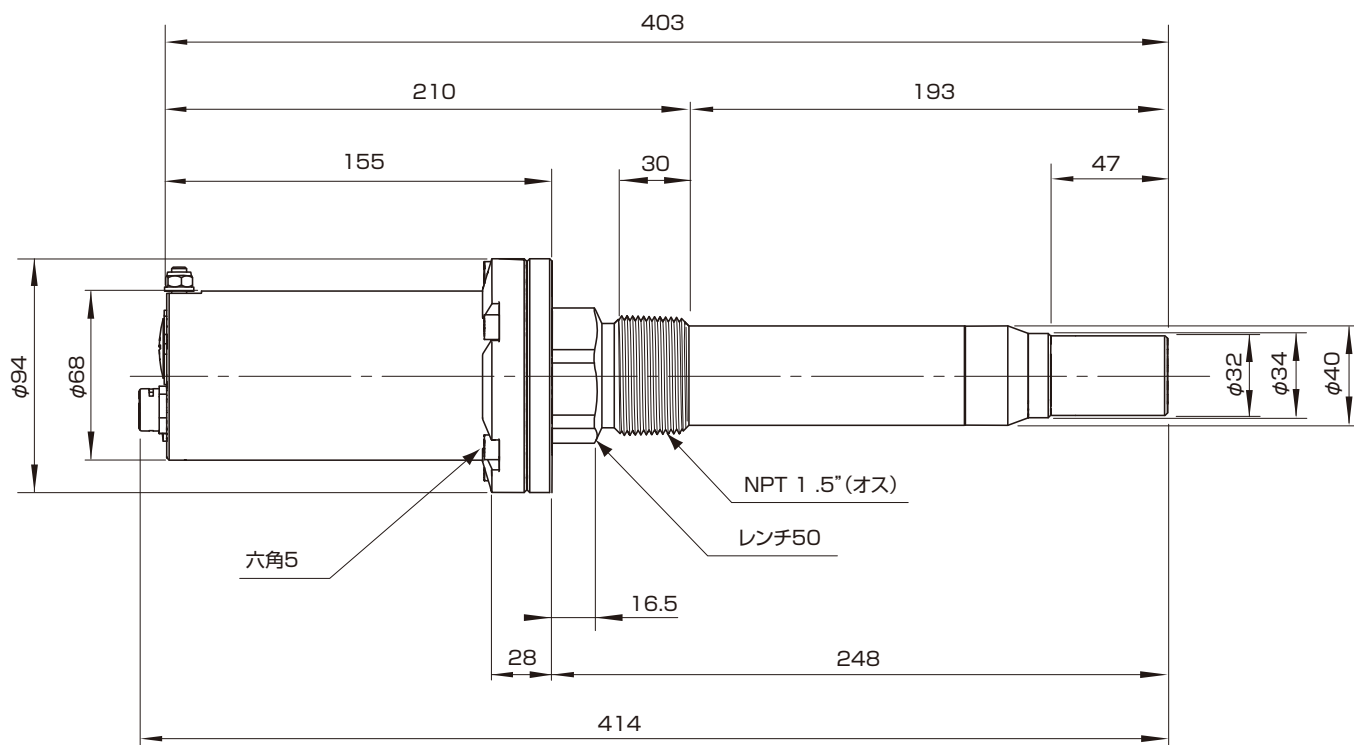

■外形寸法図

品名	マルチガスプローブ			
型式	MGP261	図番	MG-01-0001-2	
日付		承認	検図	REV
縮尺	／	三角法	VAISALA	