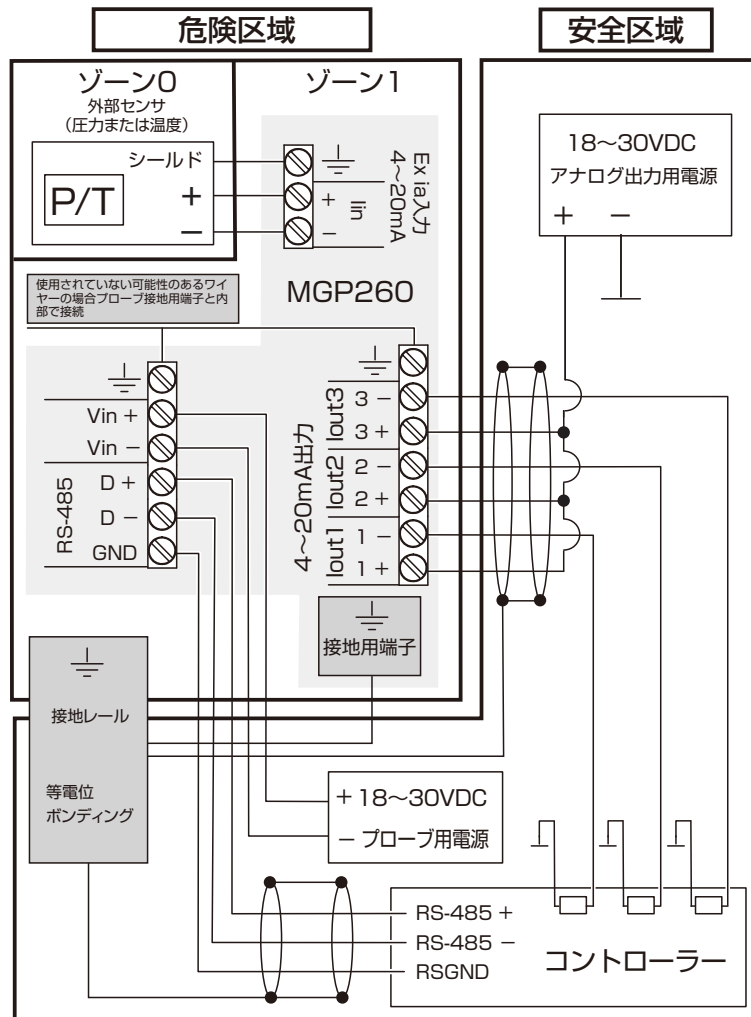

■ 結線図

品名	MGP261 結線図		
型式	MGP261	図番	MG-04-0001-2
日付		承認	検図
縮尺	三角法		REV

VAISALA