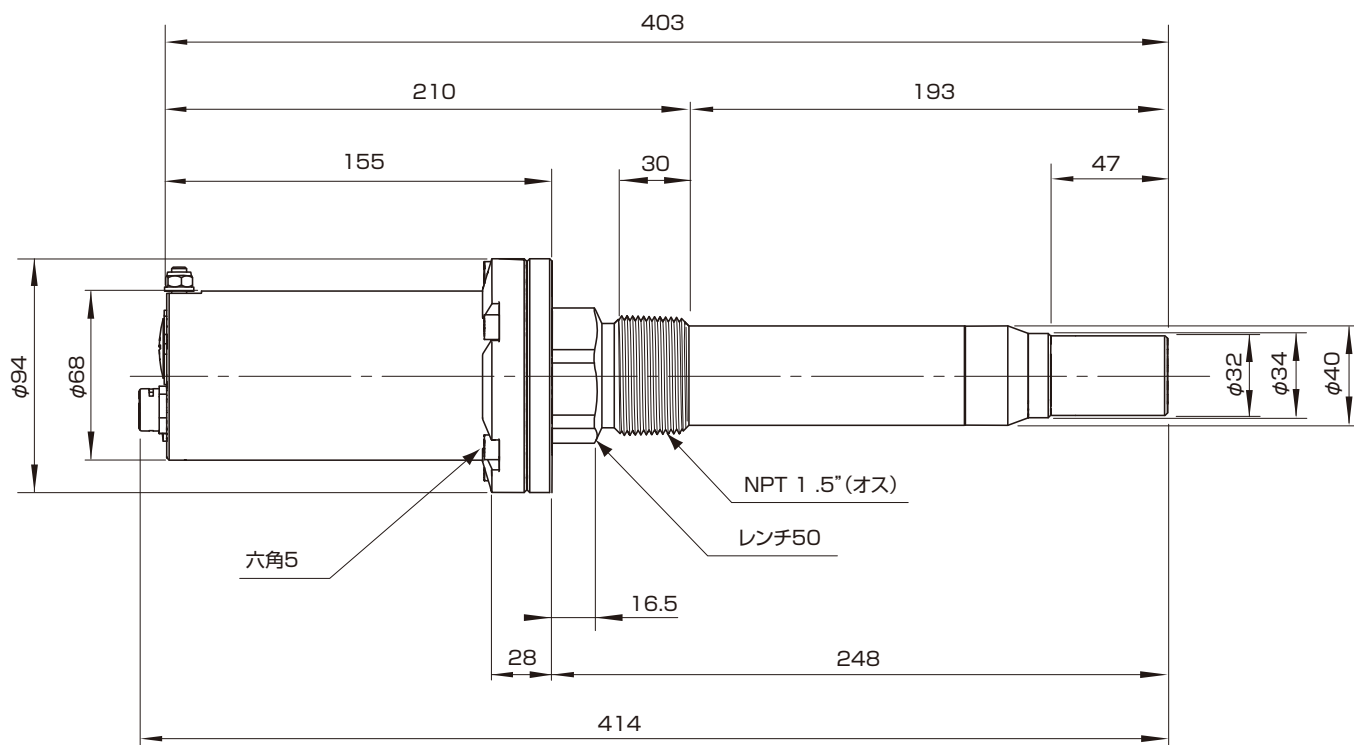

■外形寸法図

品名	マルチガスプローブ			
型式	MGP262	図番	MG-01-0002-1	
日付		承認	検図	REV
縮尺	／ 三角法	VAISALA		