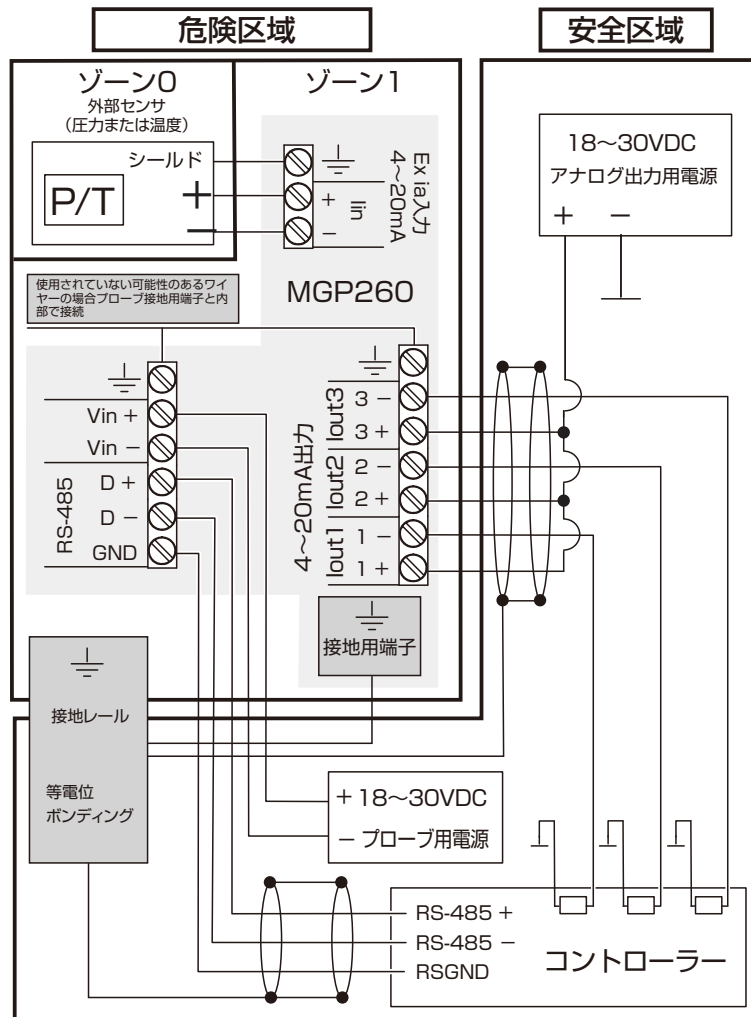

# ■ 結線図

品名	MGP262結線図		
型式	MGP262	図番	MG-04-0002-1
日付		承認	検図
縮尺	三角法		REV
		<b>VAISALA</b>	