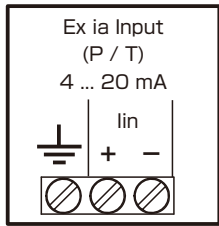

# ■ 結線図

品名	MGP262結線図		
型式	MGP262	図番	MG-04-0002-1
日付		承認	検図
縮尺	三角法		REV
		<b>VAISALA</b>	