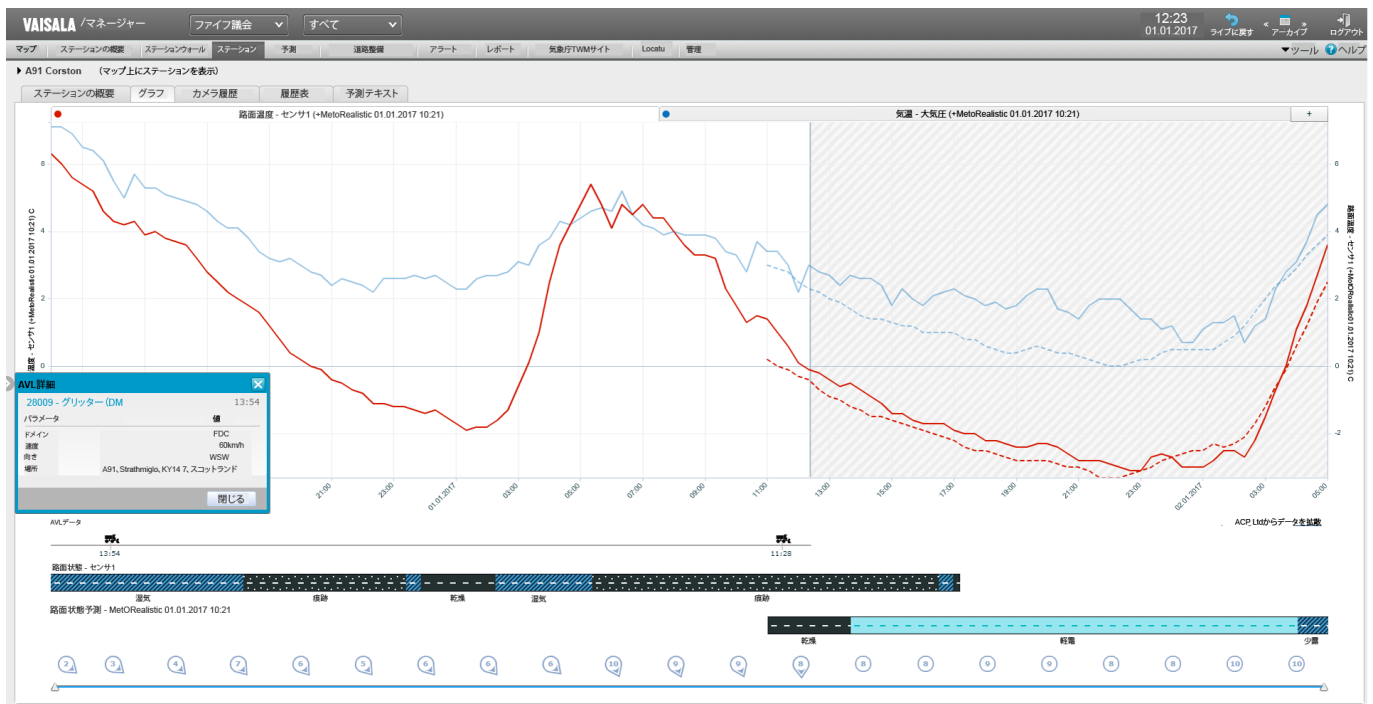

ヴァイサラ RoadDSS ナビゲーターは、過去、現在、未来の道路気象データを閲覧できるホスト型のWebユーザーインターフェースです。本アプリケーションは、世界各地の道路気象ネットワークからデータを収集するヴァイサラのグローバルデータマネジメントセンターのデータを表示します。

その他の特長

- 過去データが利用可能
- 道路気象観測データを他の道路情報と同じアプリケーション内で比較・参照可能
- 電子メールおよびSMSアラーム通知を設定可能
- レーダーや衛星など利用可能な地図ベース情報のアニメーションに対応
- 印刷しやすいフォーマットで迅速にレポートを作成
- 気象ステーションのデータをエクスポートし、オフラインで簡単に解析可能

本アプリケーションは動的Webページで構成されており、インターネットに接続するだけで簡単に利用することができます。さらに、サーマルマッピングやモバイル気象観測など、利用可能な道路気象データを表示するように最適化されたGIS（地理情報システム）マップを提供します。

ナビゲーターのユーザーインターフェースは、ヴァイサラ RoadDSS ソフトウェアの一部であり、詳細なレポート作成機能が追加されています。このレポートにより、システムから情報をまとめる時間が節約され、業務の効率化が図れます。

詳細なアラーム通知機能が搭載されており、意思決定を行う特定の観測項目の継続的監視によって、それらの値が閾値に到達すると直ちに通知を受け取ることができます。ヴァイサラ RoadDSS ナビゲーターは、ヴァイサラのお客様によって設計されているため、自然な操作が可能となっています。

カスタマイズ可能な表示

ヴァイサラ RoadDSS ナビゲーターは、ユーザーの利便性に配慮して設計されています。そのため、ユーザーの要望に合わせてアプリケーションを簡単にカスタマイズできます。ユーザーにとって重要で関連性のある情報のみを表示できるため、業務を迅速かつ効率的に行うことが可能です。

観察・予報データの確認が容易

本アプリケーションは、データの閲覧を容易にするさまざまな機能を備えています。例えば、Time Slider 機能は、現在時刻の前後24時間の範囲でマップページ上に全観測データと予報情報を素早く表示する有効なツールです。この機能により、現在、過去、未来の状況を一目で把握できます。またプログラムの使用方法に関してスタッフのトレーニングが短時間で済むため、迅速なROI（投資収益率）を実現します。