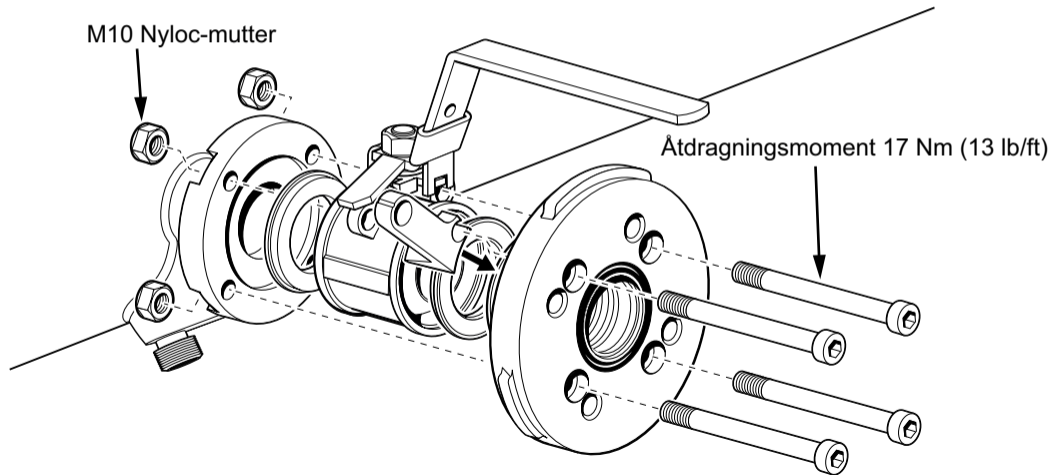

INSTALLATIONS- PLATS (horisontell)

Installation på rörets
utsida.

INSTALLATIONS- PLATS (vertikal)

HÖG INSTALLATION

DEMONTERING

HÅLTAGNING (horisontell)

SVETSNING (horisontell)

Viktigt:
Avlägsna
munstycket
innan
svetsning

SVETSNING (vertikal)

Viktigt:
Avlägsna
munstycket
innan svetsning

SVETSPLÅT

(installation av linje för tvätt av oblekt massafiber) - horisontell, med kniv

SVETSPLÅT

(installation av linje för tvätt av oblekt massafiber) - vertikal, med kniv

MONTERING (horisontell)

MONTERING (vertikal)

INSTALLATION AV ÅNGRÖR

ÅNGRÖRS- ISOLERING

INSTALLATION AV HÖG- TRYCKS- VATTEN

Max rör-
längd 0,6m

↑
Flöde

Manometer