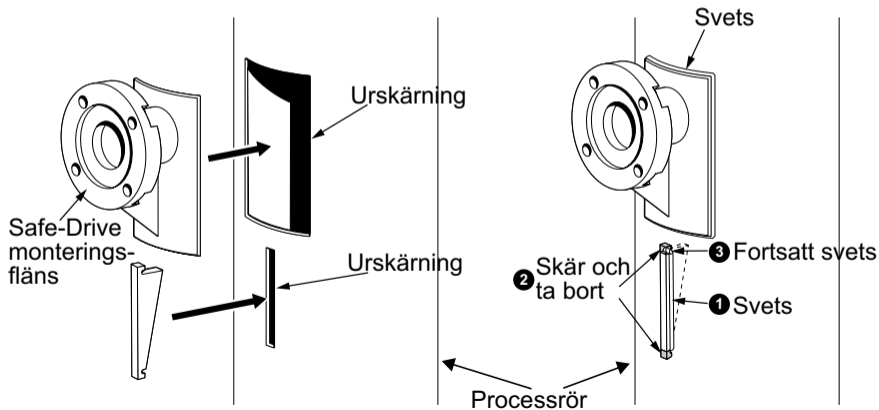

INSTALLATIONS- PLATS (horisontell)

Installation på rörets
utsida.

INSTALLATIONS- PLATS (vertikal)

HÖG INSTALLATION

DEMONTERING

HÅLTAGNING (horisontell)

SVETSNING (horisontell)

Viktigt:
Avlägsna
munstycket
innan
svetsning

SVETSNING (vertikal)

Viktigt:
Avlägsna
munstycket
innan svetsning

SVETSPLÅT

(installation av linje för tvätt av oblekt massafiber) - horisontell, med kniv

SVETSPLÅT

(installation av linje för tvätt av oblekt massafiber) - vertikal, med kniv

MONTERING (horisontell)

MONTERING (vertikal)

INSTALLATION AV ÅNGRÖR

ÅNGRÖRS- ISOLERING

INSTALLATION AV HÖG- TRYCKS- VATTEN

Max rör-
längd 0,6m

↑
Flöde

Manometer