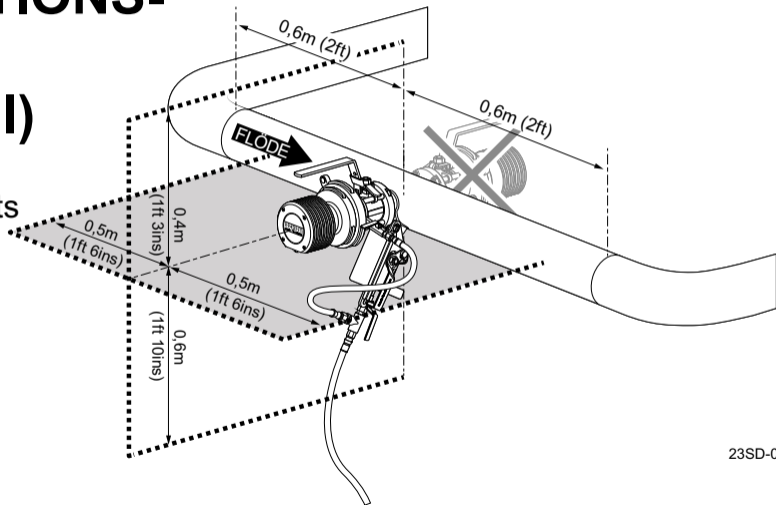

SENSORINSÄTTNINGSPAKET

23SD-009

1. Utdragsdonets inre hölje
2. Utdragsdonets yttre hölje
3. Kombinationsnycklar 32 mm, 14 mm och 8 mm
4. Insexnycklar 8 mm och 5 mm
5. Momentnyckel
5a. Kråkfot 19 mm
5b. Insexbitshylsa 8 mm
6. Skruvmejsel
6a. Stjärnmejsel
6b. Flatmejsel
7. Tång
8. Gängtejp
9. Pocketguide för insättning och utdragning
10. Laminerade instruktionskort
11. Dokument över bästa praxis

INSTALLATIONS- PLATS (horisontell)

Installation på rörets
utsida.

INSTALLATIONS- PLATS (vertikal)

HÖG INSTALLATION

DEMONTERING

HÅLTAGNING (horisontell)

SVETSNING (horisontell)

Viktigt:
Avlägsna
munstycket
innan
svetsning

SVETSNING (vertikal)

Viktigt:
Avlägsna
munstycket
innan svetsning

SVETSPLÅT

(installation av linje för tvätt av oblekt massafiber) - horisontell, med kniv

SVETSPLÅT

(installation av linje för tvätt av oblekt massafiber) - vertikal, med kniv