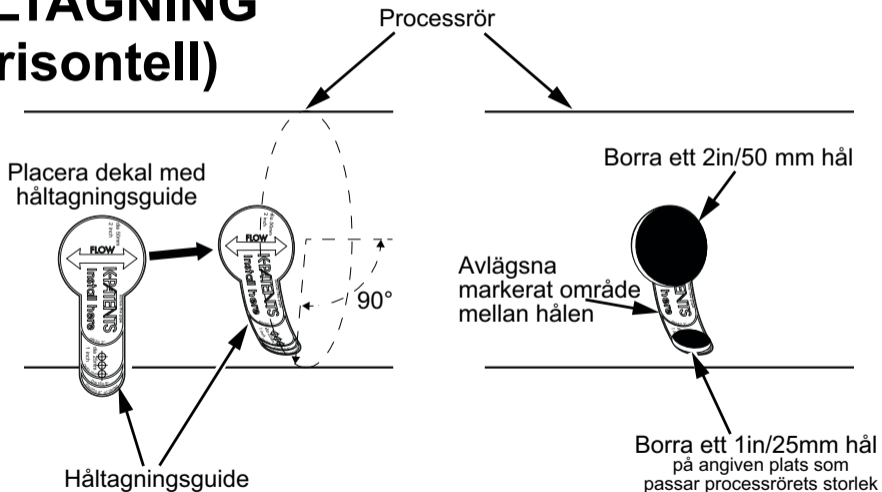

SENSORINSÄTTNINGSPAKET

23SD-009

1. Utdragsdonets inre hölje
2. Utdragsdonets yttre hölje
3. Kombinationsnycklar 32 mm, 14 mm och 8 mm
4. Insexnycklar 8 mm och 5 mm
5. Momentnyckel
5a. Kråkfot 19 mm
5b. Insexbitshylsa 8 mm
6. Skruvmejsel
6a. Stjärnmejsel
6b. Flatmejsel
7. Tång
8. Gängtejp
9. Pocketguide för insättning och utdragning
10. Laminerade instruktionskort
11. Dokument över bästa praxis

INSTALLATIONS- PLATS (horisontell)

Installation på rörets
utsida.

INSTALLATIONS- PLATS (vertikal)

HÖG INSTALLATION

DEMONTERING

HÅLTAGNING (horisontell)

SVETSNING (horisontell)

Viktigt:
Avlägsna
munstycket
innan
svetsning

SVETSNING (vertikal)

Viktigt:
Avlägsna
munstycket
innan svetsning

SVETSPLÅT

(installation av linje för tvätt av oblekt massafiber) - horisontell, med kniv

SVETSPLÅT

(installation av linje för tvätt av oblekt massafiber) - vertikal, med kniv