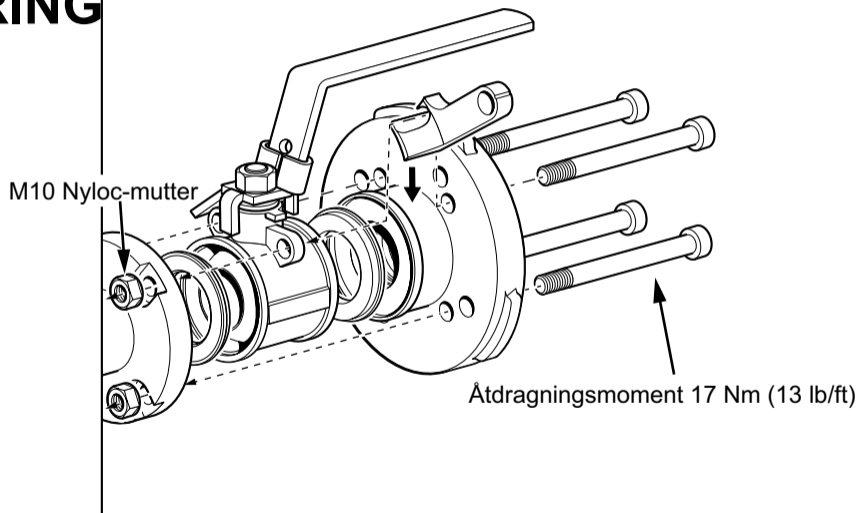

SENSORINSÄTTNINGSPAKET

23SD-009

1. Utdragsdonets inre hölje
2. Utdragsdonets yttre hölje
3. Kombinationsnycklar 32 mm, 14 mm och 8 mm
4. Insexnycklar 8 mm och 5 mm
5. Momentnyckel
5a. Kråkfot 19 mm
5b. Insexbitshylsa 8 mm
6. Skruvmejsel
6a. Stjärnmejsel
6b. Flatmejsel
7. Tång
8. Gängtejp
9. Pocketguide för insättning och utdragning
10. Laminerade instruktionskort
11. Dokument över bästa praxis

INSTALLATIONS- PLATS (horisontell)

Installation på rörets
utsida.

INSTALLATIONS- PLATS (vertikal)

HÖG INSTALLATION

DEMONTERING

HÅLTAGNING (horisontell)

SVETSNING (horisontell)

Viktigt:
Avlägsna
munstycket
innan
svetsning

SVETSNING (vertikal)

Viktigt:
Avlägsna
munstycket
innan svetsning

SVETSPLÅT

(installation av linje för tvätt av oblekt massafiber) - horisontell, med kniv

SVETSPLÅT

(installation av linje för tvätt av oblekt massafiber) - vertikal, med kniv

MONTERING (horisontell)

MONTERING (vertikal)

INSTALLATION AV ÅNGRÖR

ÅNGRÖRS- ISOLERING

INSTALLATION AV HÖG- TRYCKS- VATTEN

Max rör-
längd 0,6m

↑
Flöde

Manometer