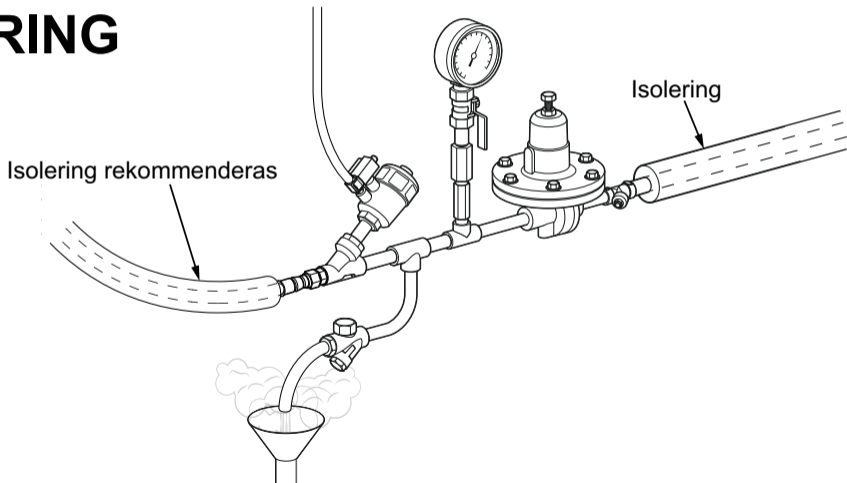

SVETSNING (vertikal)

Viktigt:
Avlägsna
munstycket
innan svetsning

SVETSPLÅT

(installation av linje för tvätt av oblekt massafiber) - horisontell, med kniv

SVETSPLÅT

(installation av linje för tvätt av oblekt massafiber) - vertikal, med kniv

MONTERING (horisontell)

MONTERING (vertikal)

INSTALLATION AV ÅNGRÖR

ÅNGRÖRS- ISOLERING

INSTALLATION AV HÖG- TRYCKS- VATTEN

Max rör-
längd 0,6m

↑
Flöde

Manometer

Luft

Solenoidanslutningar till
transmitter DTR

Luft

Hett-
utblås-
nings-
vatten

Avstängnings-
kulventil 3/8"

Avstängnings-
kulventil 3/8"

Förkonditionering
till avlopp

ISOLERING