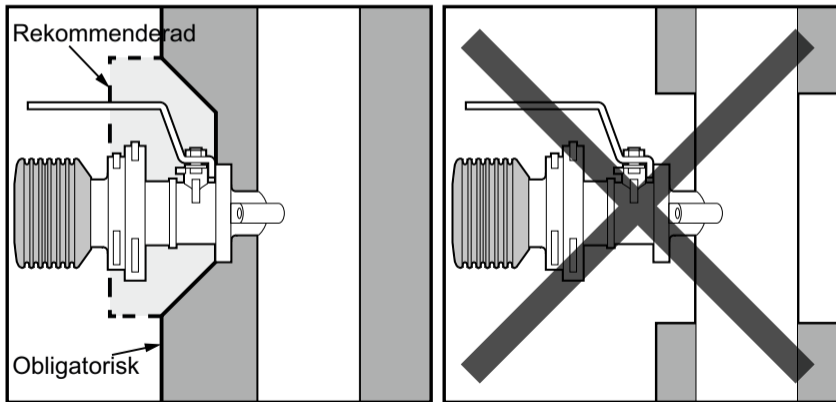

INSTALLATIONS- PLATS (horisontell)

Installation på rörets
utsida.

INSTALLATIONS- PLATS (vertikal)

HÖG INSTALLATION

DEMONTERING

HÅLTAGNING (horisontell)

SVETSNING (horisontell)

Viktigt:
Avlägsna
munstycket
innan
svetsning

SVETSNING (vertikal)

Viktigt:
Avlägsna
munstycket
innan svetsning

SVETSPLÅT

(installation av linje för tvätt av oblekt massafiber) - horisontell, med kniv

SVETSPLÅT

(installation av linje för tvätt av oblekt massafiber) - vertikal, med kniv

MONTERING (horisontell)

MONTERING (vertikal)

INSTALLATION AV ÅNGRÖR

ÅNGRÖRS- ISOLERING

INSTALLATION AV HÖG- TRYCKS- VATTEN

Max rör-
längd 0,6m

↑
Flöde

Manometer

Luft

Solenoidanslutningar till
transmitter DTR

Luft

Hett-
utblås-
nings-
vatten

Avstängnings-
kulventil 3/8"

Avstängnings-
kulventil 3/8"

Förkonditionering
till avlopp

ISOLERING