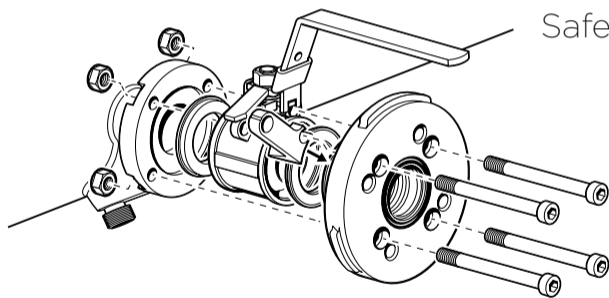

Pocket guide för installation

Safe-Drive™ Generation 2.1

PR-23-SD
SDI2-23-SN2-XS
SDI2-23-WP2-XS
SDI2-23-PL-SS
SDR2-23

VAISALA

IM-SV-SDI21INST-PG
Rev. 2.00

SÄKERHETSKRAV

INSTALLATIONSUTRUSTNING

1. Borr
2. Hålsåg 1" och 2"
3. Vinkelslip
4. Svets
5. Skiftnyckel
6. Gängtejp
7. Insexnycklar 5 och 8 mm
8. Pocketguide
9. Instruktionsbok
10. Håltagningsguide

SENSORINSÄTTNINGSPAKET

23SD-009

1. Utdragsdonets inre hölje
2. Utdragsdonets yttre hölje
3. Kombinationsnycklar 32 mm, 14 mm och 8 mm
4. Insexnycklar 8 mm och 5 mm
5. Momentnyckel
5a. Kråkfot 19 mm
5b. Insexbitshylsa 8 mm
6. Skruvmejsel
6a. Stjärnmejsel
6b. Flatmejsel
7. Tång
8. Gängtejp
9. Pocketguide för insättning och utdragning
10. Laminerade instruktionskort
11. Dokument över bästa praxis

INSTALLATIONS- PLATS (horisontell)

Installation på rörets
utsida.

INSTALLATIONS- PLATS (vertikal)

HÖG INSTALLATION

DEMONTERING

HÅLTAGNING (horisontell)

SVETSNING (horisontell)

Viktigt:
Avlägsna
munstycket
innan
svetsning

SVETSNING (vertikal)

Viktigt:
Avlägsna
munstycket
innan svetsning

SVETSPLÅT

(installation av linje för tvätt av oblekt massafiber) - horisontell, med kniv

SVETSPLÅT

(installation av linje för tvätt av oblekt massafiber) - vertikal, med kniv