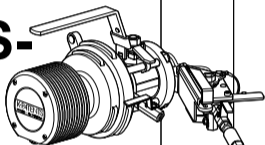

SVETSNING (vertikal)

Viktigt:
Avlägsna
munstycket
innan svetsning

SVETSPLÅT

(installation av linje för tvätt av oblekt massafiber) - horisontell, med kniv

SVETSPLÅT

(installation av linje för tvätt av oblekt massafiber) - vertikal, med kniv

MONTERING (horisontell)

MONTERING (vertikal)

INSTALLATION AV ÅNGRÖR

ÅNGRÖRS- ISOLERING

INSTALLATION AV HÖG- TRYCKS- VATTEN

Max rör-
längd 0,6m

↑
Flöde

Manometer

Luft

Solenoidanslutningar till
transmitter DTR

Luft

Hett-
utblås-
nings-
vatten

Avstängnings-
kulventil 3/8"

Avstängnings-
kulventil 3/8"

Förkonditionering
till avlopp

ISOLERING