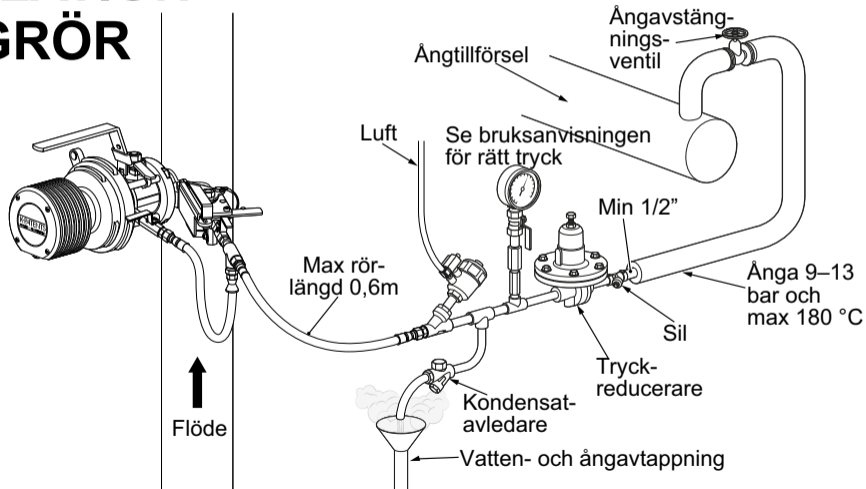

INSTALLATIONS- PLATS (horisontell)

Installation på rörets
utsida.

INSTALLATIONS- PLATS (vertikal)

HÖG INSTALLATION

DEMONTERING

HÅLTAGNING (horisontell)

SVETSNING (horisontell)

Viktigt:
Avlägsna
munstycket
innan
svetsning

SVETSNING (vertikal)

Viktigt:
Avlägsna
munstycket
innan svetsning

SVETSPLÅT

(installation av linje för tvätt av oblekt massafiber) - horisontell, med kniv

SVETSPLÅT

(installation av linje för tvätt av oblekt massafiber) - vertikal, med kniv

MONTERING (horisontell)

MONTERING (vertikal)

INSTALLATION AV ÅNGRÖR

ÅNGRÖRS- ISOLERING

INSTALLATION AV HÖG- TRYCKS- VATTEN

Max rör-
längd 0,6m

↑
Flöde

Manometer