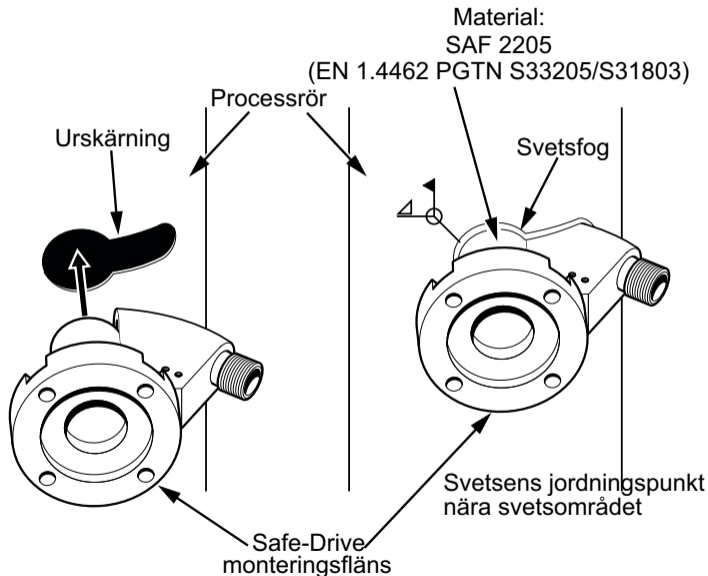

SENSORINSÄTTNINGSPAKET

23SD-009

1. Utdragsdonets inre hölje
2. Utdragsdonets yttre hölje
3. Kombinationsnycklar 32 mm, 14 mm och 8 mm
4. Insexnycklar 8 mm och 5 mm
5. Momentnyckel
5a. Kråkfot 19 mm
5b. Insexbitshylsa 8 mm
6. Skruvmejsel
6a. Stjärnmejsel
6b. Flatmejsel
7. Tång
8. Gängtejp
9. Pocketguide för insättning och utdragning
10. Laminerade instruktionskort
11. Dokument över bästa praxis

INSTALLATIONS- PLATS (horisontell)

Installation på rörets
utsida.

INSTALLATIONS- PLATS (vertikal)

HÖG INSTALLATION

DEMONTERING

HÅLTAGNING (horisontell)

SVETSNING (horisontell)

Viktigt:
Avlägsna
munstycket
innan
svetsning

SVETSNING (vertikal)

Viktigt:
Avlägsna
munstycket
innan svetsning

SVETSPLÅT

(installation av linje för tvätt av oblekt massafiber) - horisontell, med kniv

SVETSPLÅT

(installation av linje för tvätt av oblekt massafiber) - vertikal, med kniv