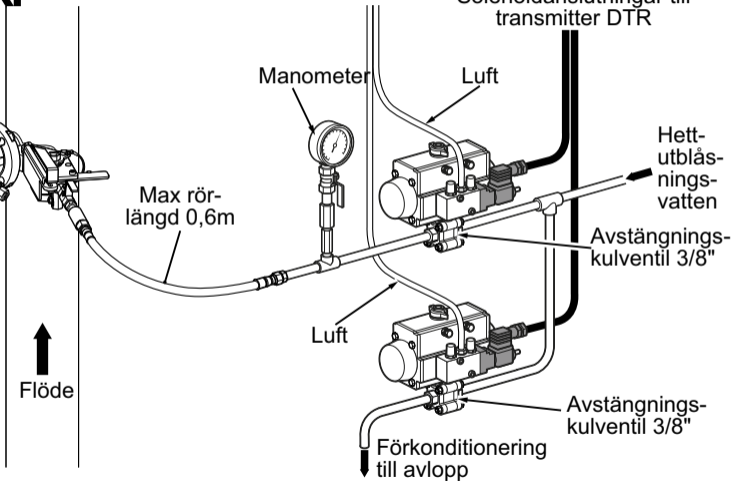

SVETSNING (vertikal)

Viktigt:
Avlägsna
munstycket
innan svetsning

SVETSPLÅT

(installation av linje för tvätt av oblekt massafiber) - horisontell, med kniv

SVETSPLÅT

(installation av linje för tvätt av oblekt massafiber) - vertikal, med kniv

MONTERING (horisontell)

MONTERING (vertikal)

INSTALLATION AV ÅNGRÖR

ÅNGRÖRS- ISOLERING

INSTALLATION AV HÖG- TRYCKS- VATTEN

Max rör-
längd 0,6m

↑
Flöde

Manometer

Luft

Solenoidanslutningar till
transmitter DTR

Luft

Hett-
utblås-
nings-
vatten

Avstängnings-
kulventil 3/8"

Avstängnings-
kulventil 3/8"

Förkonditionering
till avlopp

ISOLERING