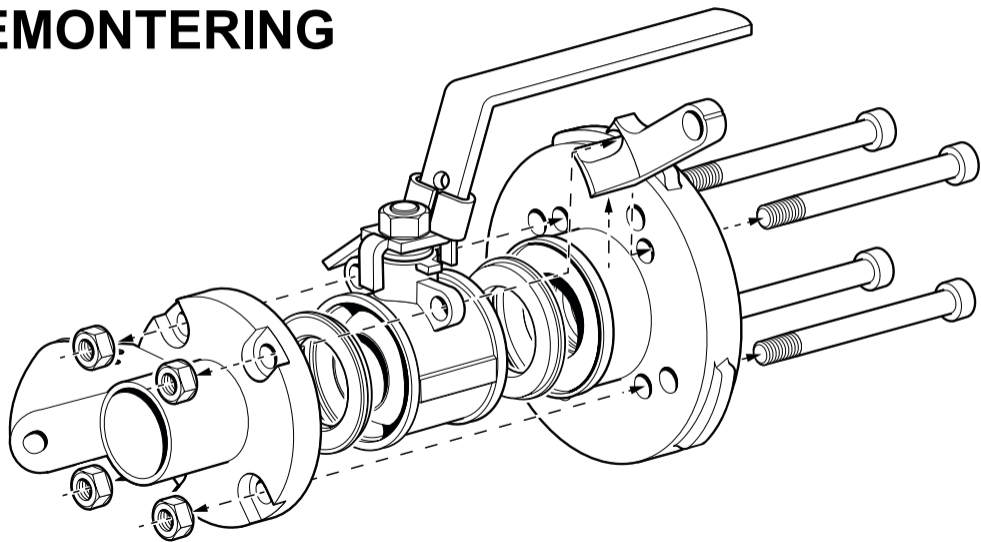

SENSORINSÄTTNINGSPAKET

23SD-009

1. Utdragsdonets inre hölje
2. Utdragsdonets yttre hölje
3. Kombinationsnycklar 32 mm, 14 mm och 8 mm
4. Insexnycklar 8 mm och 5 mm
5. Momentnyckel
5a. Kråkfot 19 mm
5b. Insexbitshylsa 8 mm
6. Skruvmejsel
6a. Stjärnmejsel
6b. Flatmejsel
7. Tång
8. Gängtejp
9. Pocketguide för insättning och utdragning
10. Laminerade instruktionskort
11. Dokument över bästa praxis

INSTALLATIONS- PLATS (horisontell)

Installation på rörets
utsida.

INSTALLATIONS- PLATS (vertikal)

HÖG INSTALLATION

DEMONTERING

HÅLTAGNING (horisontell)

SVETSNING (horisontell)

Viktigt:
Avlägsna
munstycket
innan
svetsning

SVETSNING (vertikal)

Viktigt:
Avlägsna
munstycket
innan svetsning

SVETSPLÅT

(installation av linje för tvätt av oblekt massafiber) - horisontell, med kniv

SVETSPLÅT

(installation av linje för tvätt av oblekt massafiber) - vertikal, med kniv