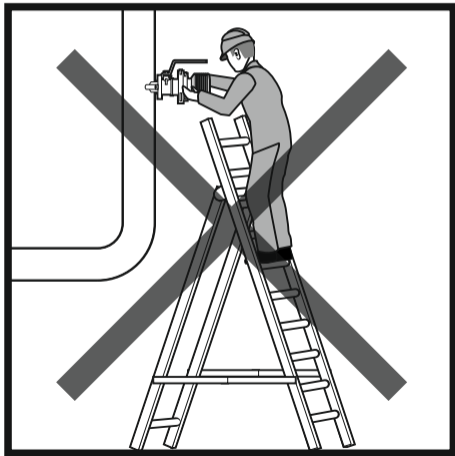

INSTALLATIONS- PLATS (horisontell)

Installation på rörets
utsida.

INSTALLATIONS- PLATS (vertikal)

HÖG INSTALLATION

DEMONTERING

HÅLTAGNING (horisontell)

SVETSNING (horisontell)

Viktigt:
Avlägsna
munstycket
innan
svetsning

SVETSNING (vertikal)

Viktigt:
Avlägsna
munstycket
innan svetsning

SVETSPLÅT

(installation av linje för tvätt av oblekt massafiber) - horisontell, med kniv

SVETSPLÅT

(installation av linje för tvätt av oblekt massafiber) - vertikal, med kniv