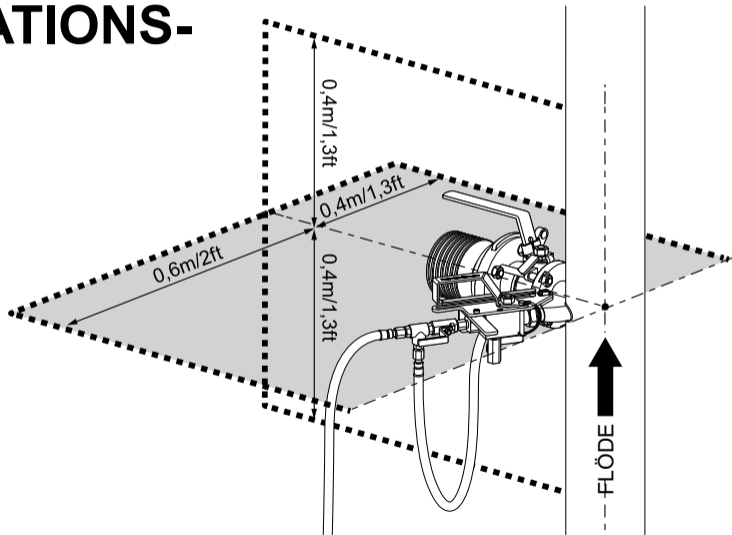

SENSORINSÄTTNINGSPAKET

23SD-009

1. Utdragsdonets inre hölje
2. Utdragsdonets yttre hölje
3. Kombinationsnycklar 32 mm, 14 mm och 8 mm
4. Insexnycklar 8 mm och 5 mm
5. Momentnyckel
5a. Kråkfot 19 mm
5b. Insexbitshylsa 8 mm
6. Skruvmejsel
6a. Stjärnmejsel
6b. Flatmejsel
7. Tång
8. Gängtejp
9. Pocketguide för insättning och utdragning
10. Laminerade instruktionskort
11. Dokument över bästa praxis

INSTALLATIONS- PLATS (horisontell)

Installation på rörets
utsida.

INSTALLATIONS- PLATS (vertikal)

HÖG INSTALLATION

DEMONTERING

HÅLTAGNING (horisontell)

SVETSNING (horisontell)

Viktigt:
Avlägsna
munstycket
innan
svetsning

SVETSNING (vertikal)

Viktigt:
Avlägsna
munstycket
innan svetsning

SVETSPLÅT

(installation av linje för tvätt av oblekt massafiber) - horisontell, med kniv

SVETSPLÅT

(installation av linje för tvätt av oblekt massafiber) - vertikal, med kniv

MONTERING (horisontell)

MONTERING (vertikal)

INSTALLATION AV ÅNGRÖR

ÅNGRÖRS- ISOLERING

INSTALLATION AV HÖG- TRYCKS- VATTEN

Max rör-
längd 0,6m

↑
Flöde

Manometer