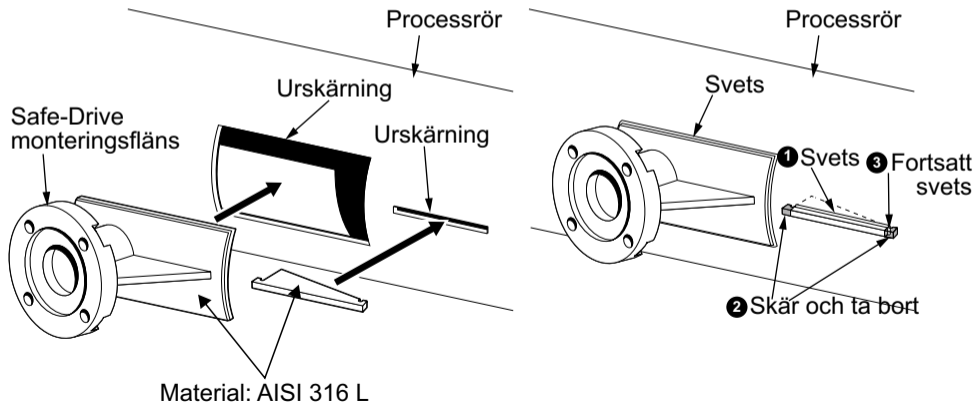

SENSORINSÄTTNINGSPAKET

23SD-009

1. Utdragsdonets inre hölje
2. Utdragsdonets yttre hölje
3. Kombinationsnycklar 32 mm, 14 mm och 8 mm
4. Insexnycklar 8 mm och 5 mm
5. Momentnyckel
5a. Kråkfot 19 mm
5b. Insexbitshylsa 8 mm
6. Skruvmejsel
6a. Stjärnmejsel
6b. Flatmejsel
7. Tång
8. Gängtejp
9. Pocketguide för insättning och utdragning
10. Laminerade instruktionskort
11. Dokument över bästa praxis

INSTALLATIONS- PLATS (horisontell)

Installation på rörets
utsida.

INSTALLATIONS- PLATS (vertikal)

HÖG INSTALLATION

DEMONTERING

HÅLTAGNING (horisontell)

SVETSNING (horisontell)

Viktigt:
Avlägsna
munstycket
innan
svetsning

SVETSNING (vertikal)

Viktigt:
Avlägsna
munstycket
innan svetsning

SVETSPLÅT

(installation av linje för tvätt av oblekt massafiber) - horisontell, med kniv

SVETSPLÅT

(installation av linje för tvätt av oblekt massafiber) - vertikal, med kniv