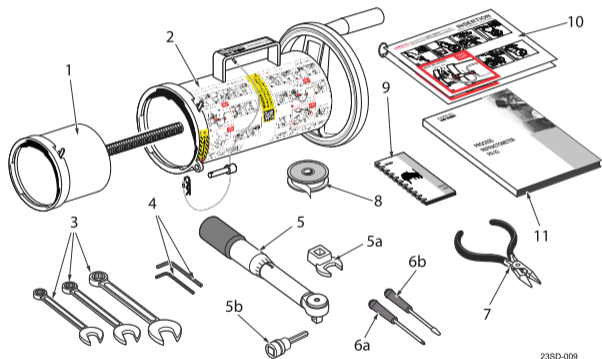

Pocket guide för installation

Safe-Drive™ Generation 2.1

PR-23-SD
SDI2-23-SN2-XS
SDI2-23-WP2-XS
SDI2-23-PL-SS
SDR2-23

VAISALA

IM-SV-SDI21INST-PG
Rev. 2.00

SÄKERHETSKRAV

INSTALLATIONSUTRUSTNING

1. Borr
2. Hålsåg 1" och 2"
3. Vinkelslip
4. Svets
5. Skiftnyckel
6. Gängtejp
7. Insexnycklar 5 och 8 mm
8. Pocketguide
9. Instruktionsbok
10. Håltagningsguide

SENSORINSÄTTNINGSPAKET

23SD-009

1. Utdragsdonets inre hölje
2. Utdragsdonets yttre hölje
3. Kombinationsnycklar 32 mm, 14 mm och 8 mm
4. Insexnycklar 8 mm och 5 mm
5. Momentnyckel
5a. Kråkfot 19 mm
5b. Insexbitshylsa 8 mm
6. Skruvmejsel
6a. Stjärnmejsel
6b. Flatmejsel
7. Tång
8. Gängtejp
9. Pocketguide för insättning och utdragning
10. Laminerade instruktionskort
11. Dokument över bästa praxis

INSTALLATIONS- PLATS (horisontell)

Installation på rörets
utsida.

INSTALLATIONS- PLATS (vertikal)

HÖG INSTALLATION

DEMONTERING

HÅLTAGNING (horisontell)

SVETSNING (horisontell)

Viktigt:
Avlägsna
munstycket
innan
svetsning

SVETSNING (vertikal)

Viktigt:
Avlägsna
munstycket
innan svetsning

SVETSPLÅT

(installation av linje för tvätt av oblekt massafiber) - horisontell, med kniv

SVETSPLÅT

(installation av linje för tvätt av oblekt massafiber) - vertikal, med kniv