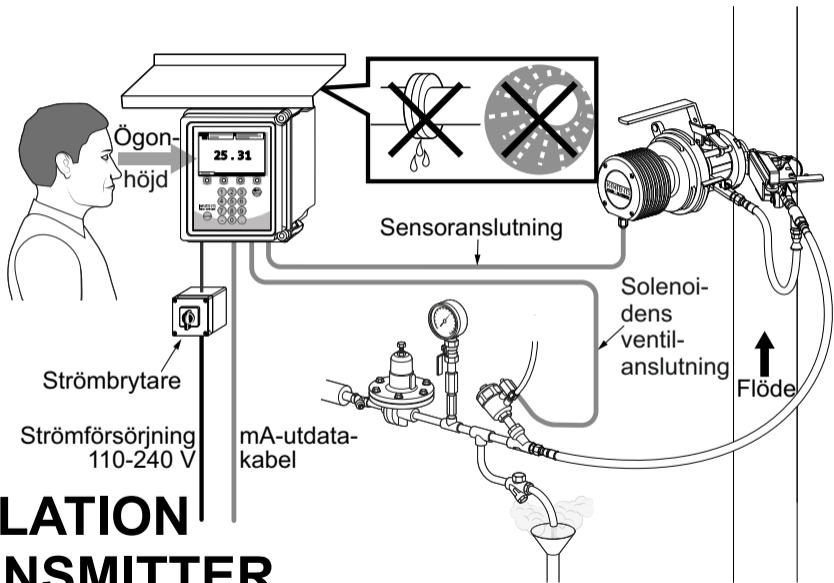

INSTALLATIONS- PLATS (horisontell)

Installation på rörets
utsida.

INSTALLATIONS- PLATS (vertikal)

HÖG INSTALLATION

DEMONTERING

HÅLTAGNING (horisontell)

SVETSNING (horisontell)

Viktigt:
Avlägsna
munstycket
innan
svetsning

SVETSNING (vertikal)

Viktigt:
Avlägsna
munstycket
innan svetsning

SVETSPLÅT

(installation av linje för tvätt av oblekt massafiber) - horisontell, med kniv

SVETSPLÅT

(installation av linje för tvätt av oblekt massafiber) - vertikal, med kniv

MONTERING (horisontell)

MONTERING (vertikal)

INSTALLATION AV ÅNGRÖR

ÅNGRÖRS- ISOLERING

INSTALLATION AV HÖG- TRYCKS- VATTEN

Max rör-
längd 0,6m

↑
Flöde

Manometer

Luft

Solenoidanslutningar till
transmitter DTR

Luft

Hett-
utblås-
nings-
vatten

Avstängnings-
kulventil 3/8"

Avstängnings-
kulventil 3/8"

Förkonditionering
till avlopp

ISOLERING