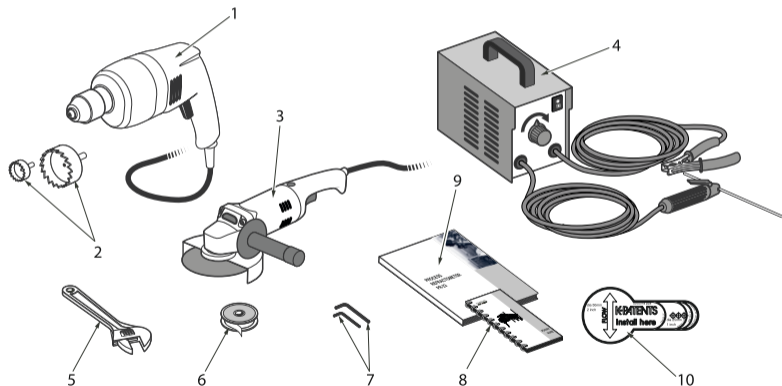

Pocket guide för installation

Safe-Drive™ Generation 2.1

PR-23-SD
SDI2-23-SN2-XS
SDI2-23-WP2-XS
SDI2-23-PL-SS
SDR2-23

VAISALA

IM-SV-SDI21INST-PG
Rev. 2.00

SÄKERHETSKRAV

INSTALLATIONSUTRUSTNING

1. Borr
2. Hålsåg 1" och 2"
3. Vinkelslip
4. Svets
5. Skiftnyckel
6. Gängtejp
7. Insexnycklar 5 och 8 mm
8. Pocketguide
9. Instruktionsbok
10. Håltagningsguide

SENSORINSÄTTNINGSPAKET

23SD-009

1. Utdragsdonets inre hölje
2. Utdragsdonets yttre hölje
3. Kombinationsnycklar 32 mm, 14 mm och 8 mm
4. Insexnycklar 8 mm och 5 mm
5. Momentnyckel
5a. Kråkfot 19 mm
5b. Insexbitshylsa 8 mm
6. Skruvmejsel
6a. Stjärnmejsel
6b. Flatmejsel
7. Tång
8. Gängtejp
9. Pocketguide för insättning och utdragning
10. Laminerade instruktionskort
11. Dokument över bästa praxis

INSTALLATIONS- PLATS (horisontell)

Installation på rörets
utsida.

INSTALLATIONS- PLATS (vertikal)

HÖG INSTALLATION

DEMONTERING

HÅLTAGNING (horisontell)

SVETSNING (horisontell)

Viktigt:
Avlägsna
munstycket
innan
svetsning

SVETSNING (vertikal)

Viktigt:
Avlägsna
munstycket
innan svetsning

SVETSPLÅT

(installation av linje för tvätt av oblekt massafiber) - horisontell, med kniv

SVETSPLÅT

(installation av linje för tvätt av oblekt massafiber) - vertikal, med kniv